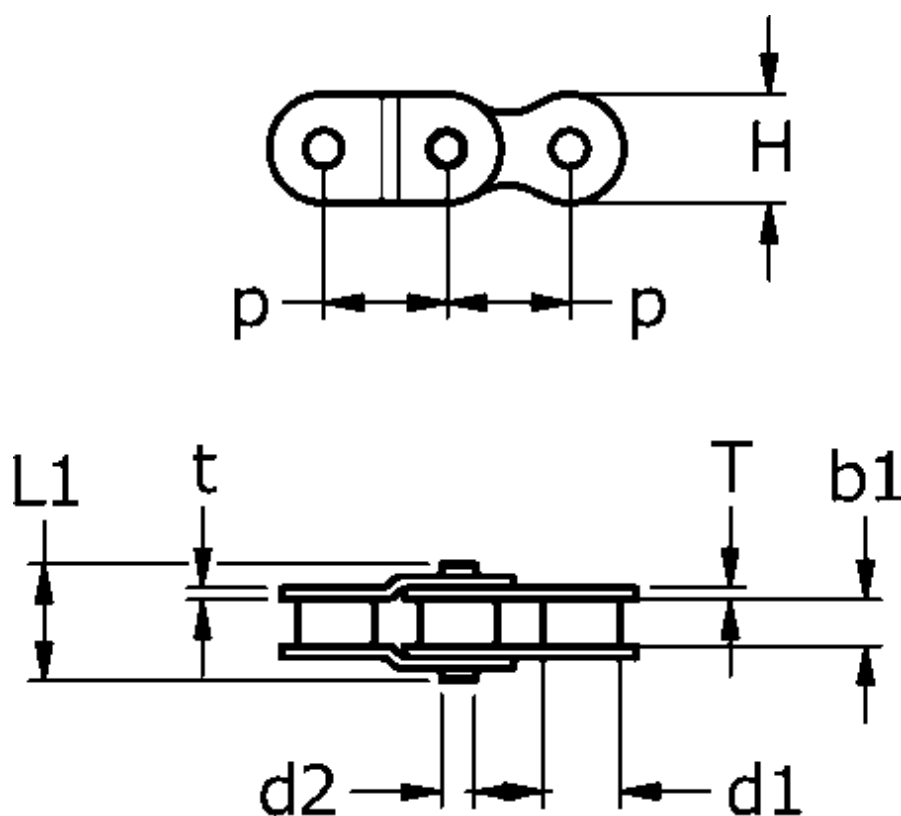

Varenummer: 61370235120008

Beskrivelse: Tsubaki 12 B-1 Simplex samleled dobbelt forkrøbbet Neptune.

Mål

b1 = 11.68
d1 = 12.07
d2 = 5.72
H = 16.10
L1 = 11.10
P = 19.050
T = 1.80
t = 1.80